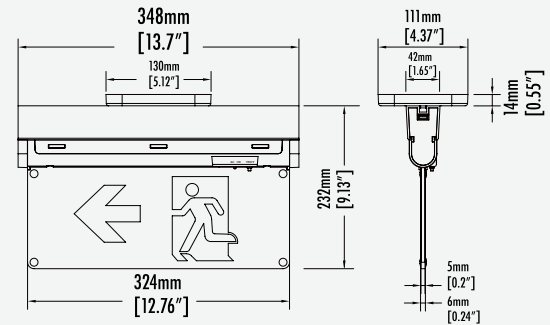

#### PRODUCT SIZE

10037